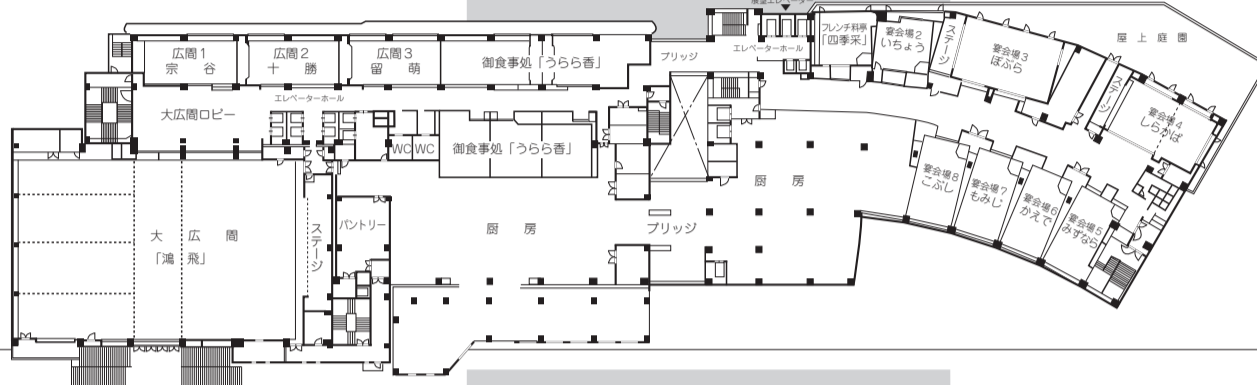

定山溪ビューホテル

JOZANKEI VIEW HOTEL

☎011-598-3223

〒061-2302 北海道札幌市南区定山溪温泉東2丁目

<グランベルホテルグループ>

裏磐梯レイクリゾート 五色の森 / 迎賓館 猫魔離宮	(福島県 324室)
ルグラン 軽井沢ホテル&リゾート	(長野県 58室)
ルグラン 旧軽井沢	(長野県 43室)
山の神温泉 優香苑 / 別荘 清流館	(岩手県 92室)
ホテル 浜比嘉島リゾート	(沖縄県 29室)
札幌グランベルホテル	(北海道 218室)
すすきのグランベルホテル	(北海道 300室)
新宿グランベルホテル	(東京都 485室)
渋谷グランベルホテル	(東京都 105室)
赤坂グランベルホテル	(東京都 61室)
京都グランベルホテル	(京都府 105室)
大阪グランベルホテル	(大阪府 191室)
恵比寿ホリックホテル	(東京都 36室)
目黒ホリックホテル	(東京都 47室)
梅田ホリックホテル	(大阪府 117室)
ウェスティン モルディブ ミリアンドゥーリゾート	(モルディブ 70室)
ルグラン ゴール	(スリランカ 57室)

●名称/定山溪ビューホテル●所在地/札幌市南区定山溪温泉東2丁目111-2●敷地面積/22,524㎡●建築面積/10,844㎡●建築総床面積/79,395㎡●規模/地下2階、地上16階●総客室数/647室(和室440、洋室102、和洋室88、特別室6、コーナースイート11)●収容人員/2,620名●付帯設備/エレベーター11基●館内施設/ロビー、フロント、宴会場、広間、多目的ホール、会議室、レストラン「ロイヤルグランシャリオ」、レストラン「カシオペアグランデ」、フレンチ料亭「四季采」、クラブ「ムーンリバー」、カフェ「サンリバー」、売店、湯あがり処「五扇亭」、アミューズメントプラザ、カラオケBOX、ウォーターランド「水の王国ラグーン」、大浴場「湯醉郷」、展望大浴場「星天」、屋上露天風呂、ラグーン・スパ、大露天風呂●全館冷暖房完備

〔本館〕 FLOOR GUIDE

大宴会場

大広間「鴻飛」、広間3
フレンチ料亭「四季采」
うらら香(御食事処)