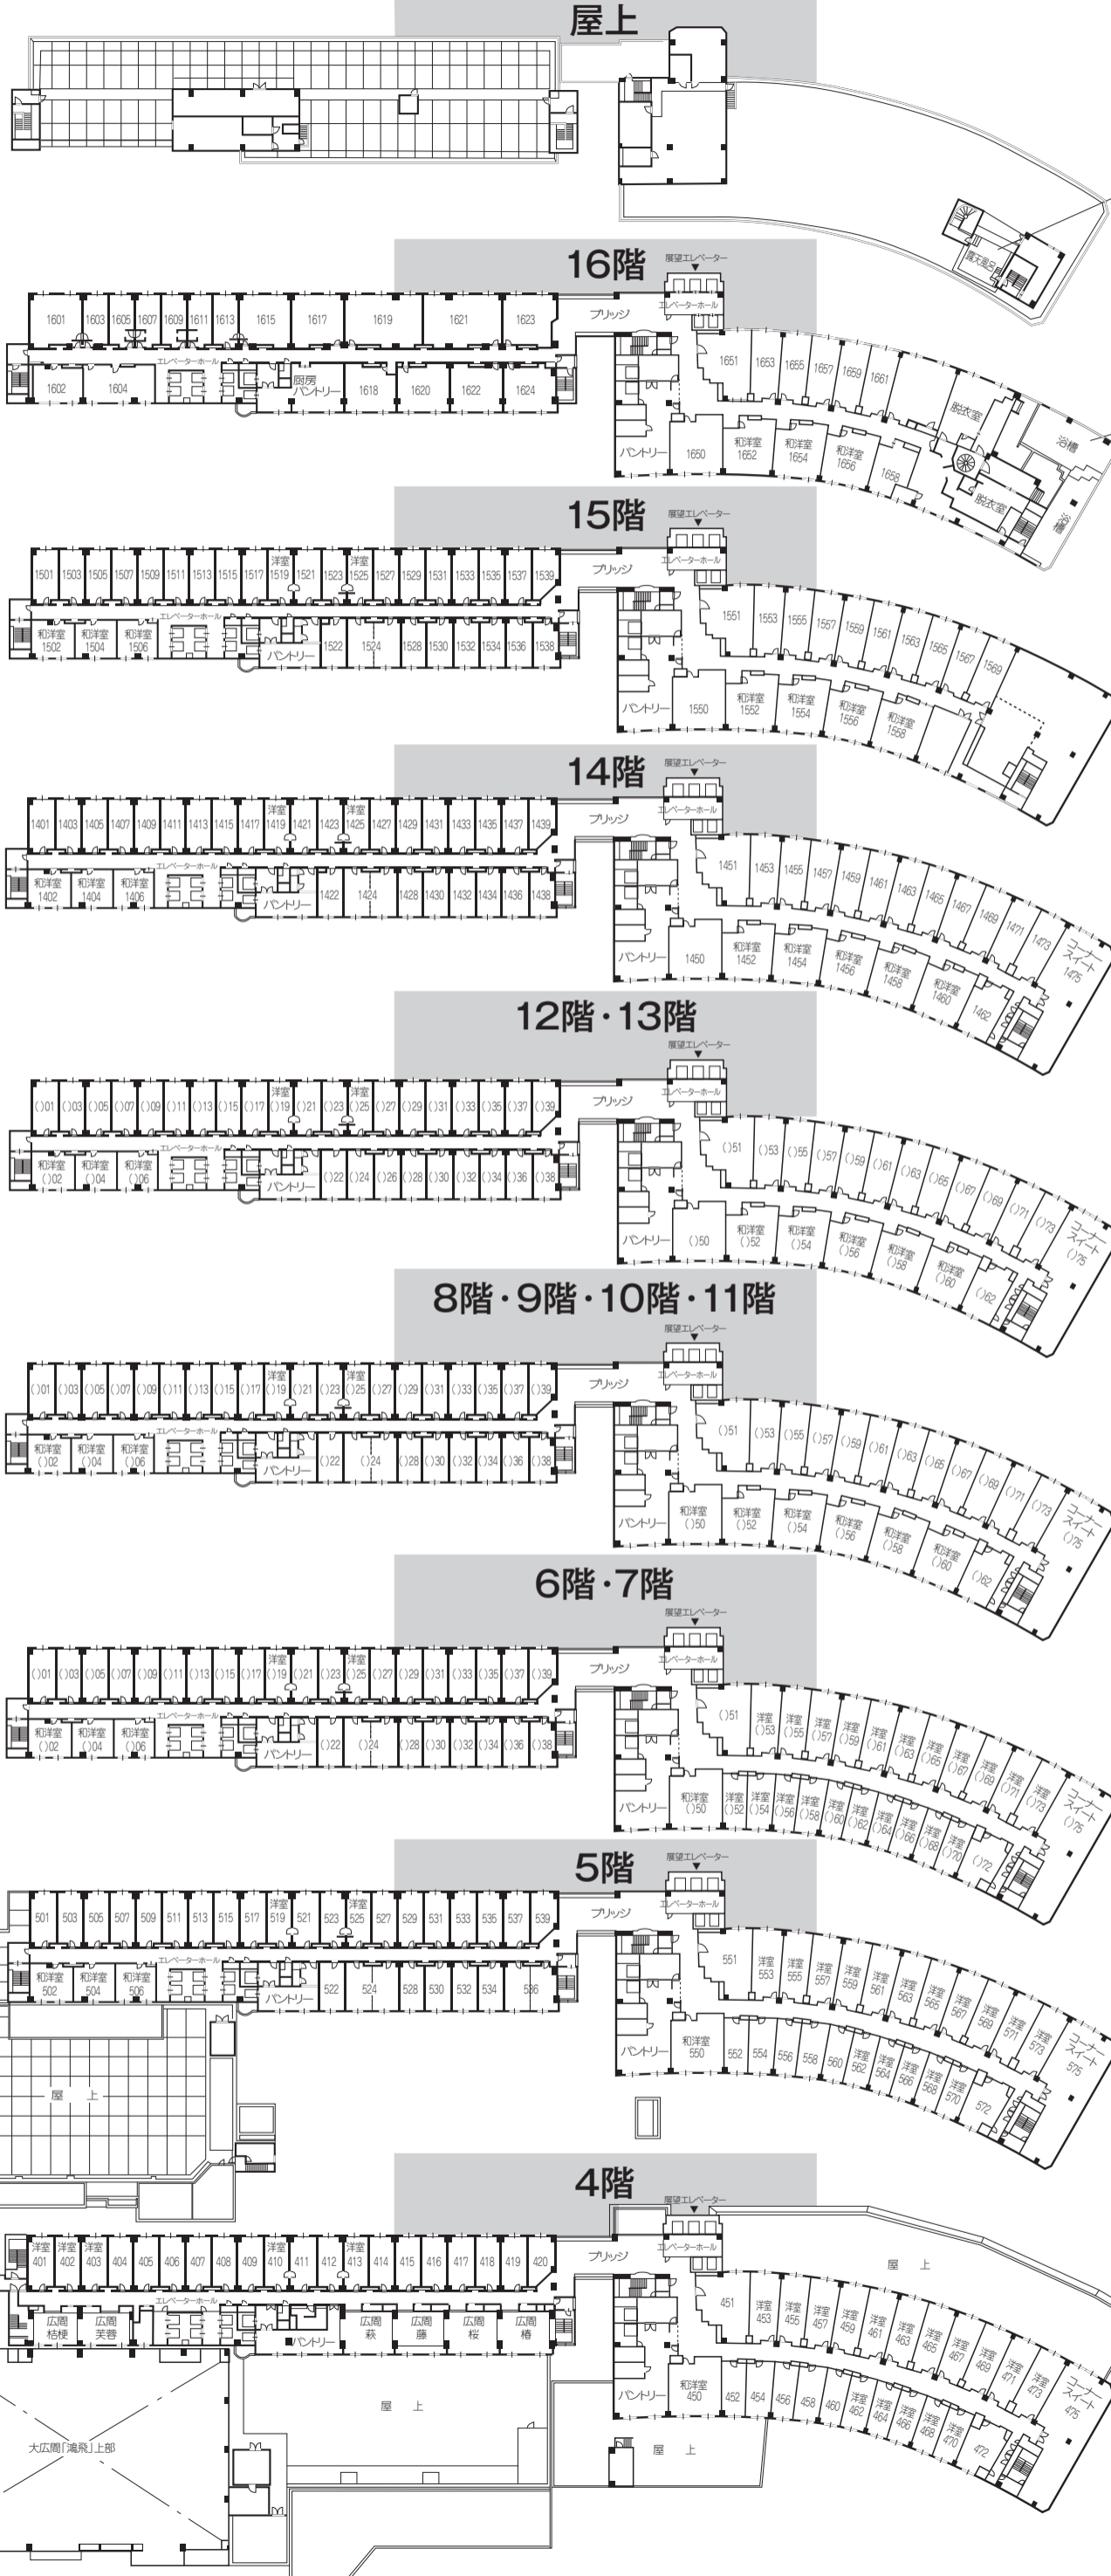

15階

番号	帖数	タイプ	定員
1501	10	和	5
1502	6・T	和洋室	5
1503	10	和	5
1504	6・T	和洋室	5
1505	10	和	5
1506	4.5・T	和洋室	4
1507	10	和	5
1509	10	和	5
1511	10	和	5
1513	10	和	5
1515	10	和	5
1517	10	和	5
1519	T	洋室	2
1521	10	和	5
1522	8	和	4
1523	10	和	5
1525	T	洋室	2
1524	20	和	10
1527	10	和	5
1528	8	和	4
1529	10	和	5
1530	8	和	4
1531	10	和	5
1532	8	和	4
1533	10	和	5
1534	8	和	4
1535	10	和	5
1536	8	和	4
1537	10	和	5
1538	8	和	4
1539	6	和	3

12・13階

番号	帖数	タイプ	定員
( )01	10	和	5
( )02	6・T	和洋室	5
( )03	10	和	5
( )04	6・T	和洋室	5
( )05	10	和	5
( )06	6・T	和洋室	5
( )07	10	和	5
( )09	10	和	5
( )11	10	和	5
( )13	10	和	5
( )15	10	和	5
( )17	10	和	5
( )19	T	洋室	2
( )21	10	和	5
( )22	8	和	4
( )23	10	和	5
( )24	8	和	4
( )25	10	和	5
( )26	8	和	4
( )27	10	和	5
( )28	8	和	4
( )29	10	和	5
( )30	8	和	4
( )31	10	和	5
( )32	8	和	4
( )33	10	和	5
( )34	8	和	4
( )35	10	和	5
( )36	8	和	4
( )37	10	和	5
( )38	8	和	4
( )39	6	和	3

6・7階

番号	帖数	タイプ	定員
( )01	10	和	5
( )02	6・T	和洋室	5
( )03	10	和	5
( )04	6・T	和洋室	5
( )05	10	和	5
( )06	6・T	和洋室	5
( )07	10	和	5
( )09	10	和	5
( )11	10	和	5
( )13	10	和	5
( )15	10	和	5
( )17	10	和	5
( )19	T	洋室	2
( )21	10	和	5
( )22	8	和	4
( )23	10	和	5
( )25	T	洋室	2
( )24	20	和	10
( )27	10	和	5
( )28	8	和	4
( )29	10	和	5
( )30	8	和	4
( )31	10	和	5
( )32	8	和	4
( )33	10	和	5
( )34	8	和	4
( )35	10	和	5
( )36	8	和	4
( )37	10	和	5
( )38	8	和	4
( )39	6	和	3

5階

番号	帖数	タイプ	定員
501	10	和	5
502	6・T	和洋室	5
503	10	和	5
504	6・T	和洋室	5
505	10	和	5
506	6・T	和洋室	5
507	10	和	5
509	10	和	5
511	10	和	5
513	10	和	5
515	10	和	5
517	10	和	5
519	T	洋室	2
521	10	和	5
522	8	和	4
523	10	和	5
525	T	洋室	2
524	20	和	10
527	10	和	5
528	8	和	4
529	10	和	5
530	8	和	4
531	10	和	5
532	8	和	4
533	10	和	5
534	8	和	4
535	10	和	5
536	8	和	4
537	10	和	5
539	6	和	3

4階

番号	帖数	タイプ	定員
401	T	洋室	2
402	T	洋室	2
403	T	洋室	2
404	10	和	5
405	10	和	5
406	10	和	5
407	10	和	5
408	10	和	5
409	10	和	5
410	T	洋室	2
411	10	和	5
412	10	和	5
413	T	洋室	2
414	10	和	5
415	10	和	5
416	10	和	5
417	10	和	5
418	10	和	5
419	10	和	5
420	6	和	3

露天風呂

展望大浴場「星天」

15階

番号	帖数	タイプ	定員
1550	20	和	10
1551	15	和	7
1552	12・T	和洋室	8
1553	10	和	5
1554	12・T	和洋室	8
1555	10	和	5
1556	12・T	和洋室	8
1557	10	和	5
1558	12・T	和洋室	8
1559	10	和	5
1561	10	和	5
1563	10	和	5
1565	10	和	5
1567	10	和	5
1569	10	和	5

16階

番号	帖数	タイプ	定員
1650	20	和	10
1651	15	和	7
1652	12・T	和洋室	8
1653	10	和	5
1654	12・T	和洋室	8
1655	10	和	5
1656	12・T	和洋室	8
1657	10	和	5
1658	10	和	5
1659	10	和	5
1661	10	和	5

12・13階

番号	帖数	タイプ	定員
( )50	20	和	10
( )51	15	和	7
( )52	12・T	和洋室	8
( )53	10	和	5
( )54	12・T	和洋室	8
( )55	10	和	5
( )56	12・T	和洋室	8
( )57	10	和	5
( )58	12・T	和洋室	8
( )59	10	和	5
( )60	12・T	和洋室	8
( )61	10	和	5
( )62	10	和	5
( )63	10	和	5
( )64	10	和	5
( )65	10	和	5
( )66	10	和	5
( )67	10	和	5
( )69	10	和	5
( )71	10	和	5
( )73	10	和	5
( )75	12・T(L)	コア・スイート	

14階

番号	帖数	タイプ	定員
1450	20	和	10
1451	15	和	7