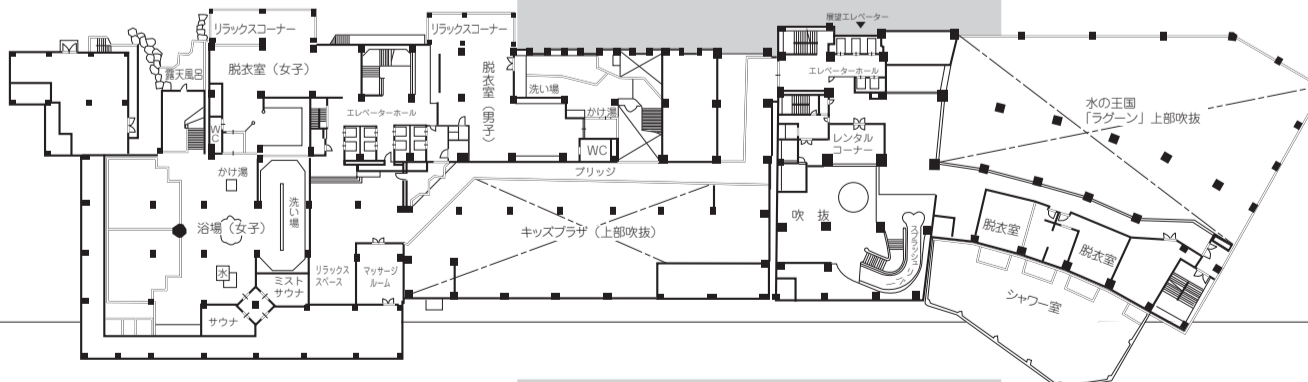

大浴場「湯醉郷」

男女脱衣室
男女大浴場「湯醉郷」、
女子露天風呂