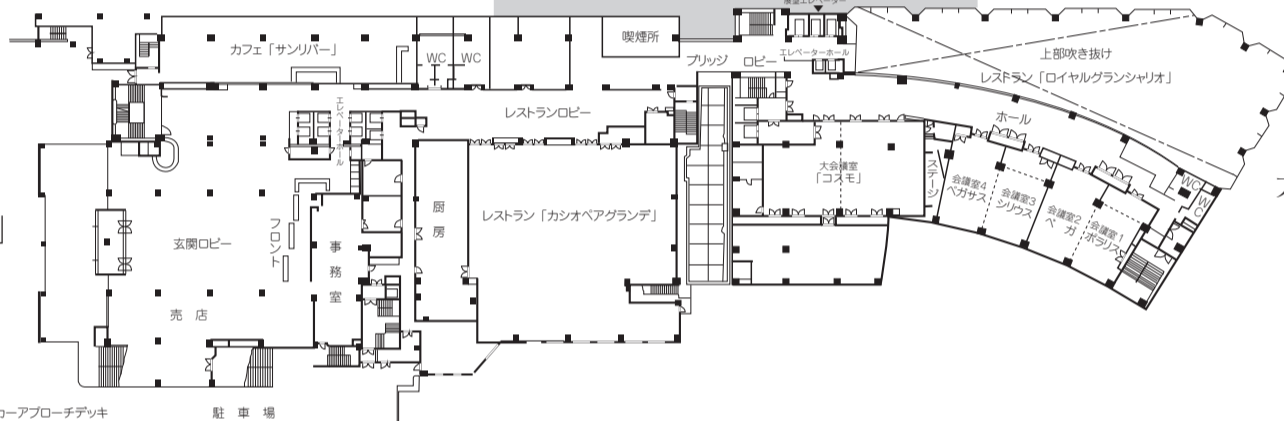

ロビー階 (2階)

ロビー、フロント、売店、
カフェ「サンリバー」、
レストラン「カシオペアグランデ」

大会議室「コスモ」、会議室4

多目的ホール、
ビューホール、
ゲームコーナー、
カラオケBOX
湯あがり処「五扇亭」
クラブ「ムーンリバー」、
地下駐車場