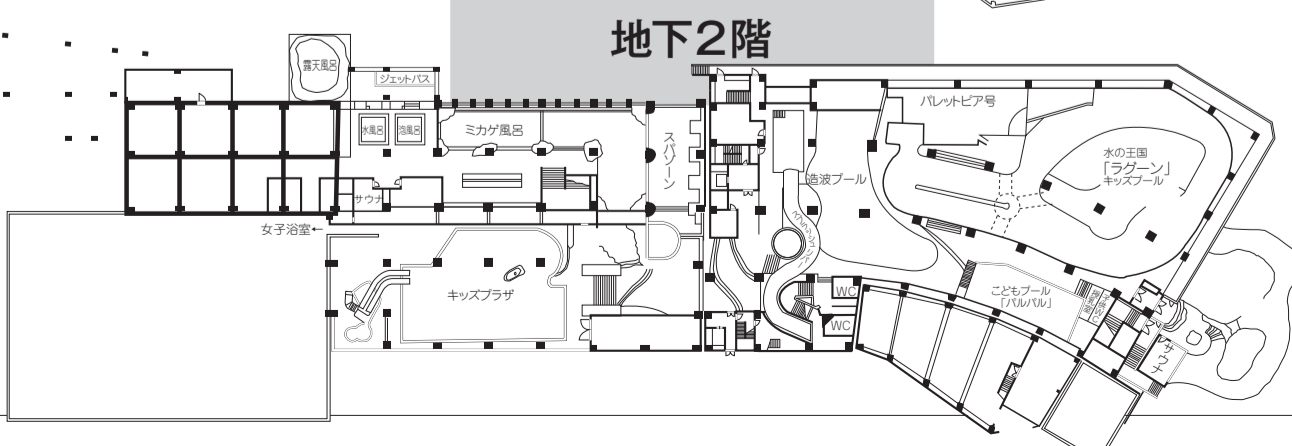

## 大浴場「湯醉郷」

男女脱衣室  
男女大浴場「湯醉郷」、  
女子露天風呂

ウォーターランド

## 大浴場「湯醉郷」

男女大浴場「湯醉郷」、  
男子露天風呂

ウォーターランド

〔本館〕  
FLOOR GUIDE

本館 新館

〔新館〕グレートビュー  
FLOOR GUIDE

16階

| 番号   | 帖数 | タイプ | 定員 |
|------|----|-----|----|
| 1601 | 10 | 和   | 5  |
| 1603 | 洋  | TW  | 2  |
| 1602 | 10 | 和   | 5  |
| 1604 | 12 | 和   | 5  |
| 1605 | 10 | 和   | 5  |
| 1607 | 洋  | TW  | 2  |
| 1609 | 洋  | TW  | 2  |
| 1611 | 10 | 和   | 5  |
| 1613 | 洋  | TW  | 2  |
| 1615 | 10 | 和   | 5  |
| 1617 | 10 | 和   | 5  |
| 1618 | 10 | 和   | 5  |
| 1619 | 10 | 和   | 5  |
| 1620 | 10 | 和   | 5  |
| 1621 | 12 | 和   | 5  |
| 1622 | 10 | 和   | 5  |
| 1623 | 12 | 和   | 5  |
| 1624 | 10 | 和   | 5  |