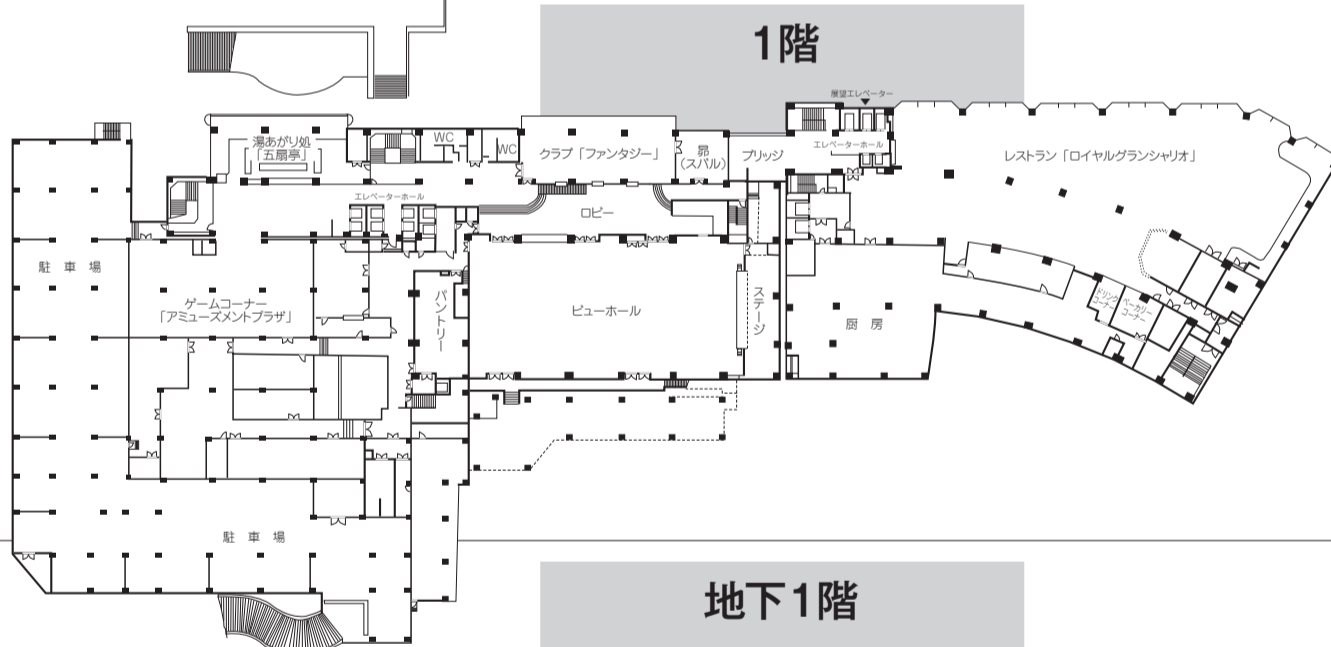

●名称/定山溪ビューホテル●所在地/札幌市南区定山溪温泉東2丁目111-2●敷地面積/22,524㎡●建築面積/10,844㎡●建築総床面積/79,395㎡●規模/地下2階、地上16階●総客室数/647室(和室440、洋室102、和洋室88、特別室6、コーナースイート11)●収容人員/2,620名●付帯設備/エレベーター11基●館内施設/ロビー、フロント、宴会場、広間、多目的ホール、会議室、レストラン「ロイヤルグランシャリオ」、レストラン「カシオペアグランデ」、クラブ「ファンタジー」、カフェ「サンリバー」、売店、湯あがり処「五扇亭」、アミューズメントプラザ、ウォーターランド「水の王国ラグーン」、大浴場「湯酔郷」、展望大浴場「星天」、屋上露天風呂、ラグーンスパ、大露天風呂●全館冷暖房完備

〔本館〕 FLOOR GUIDE

大宴会場

大広間「鴻飛」、広間3
うらら香(御食事処)

〔新館〕グレートビュー FLOOR GUIDE

大宴会場

宴会場8

多目的ホール、ビューホール、ゲームコーナー
湯あがり処「五扇亭」
クラブ「ファンタジー」、
地下駐車場

大浴場「湯酔郷」

男女脱衣室
男女大浴場「湯酔郷」、
女子露天風呂

大浴場「湯酔郷」

男女大浴場「湯酔郷」、
男子露天風呂