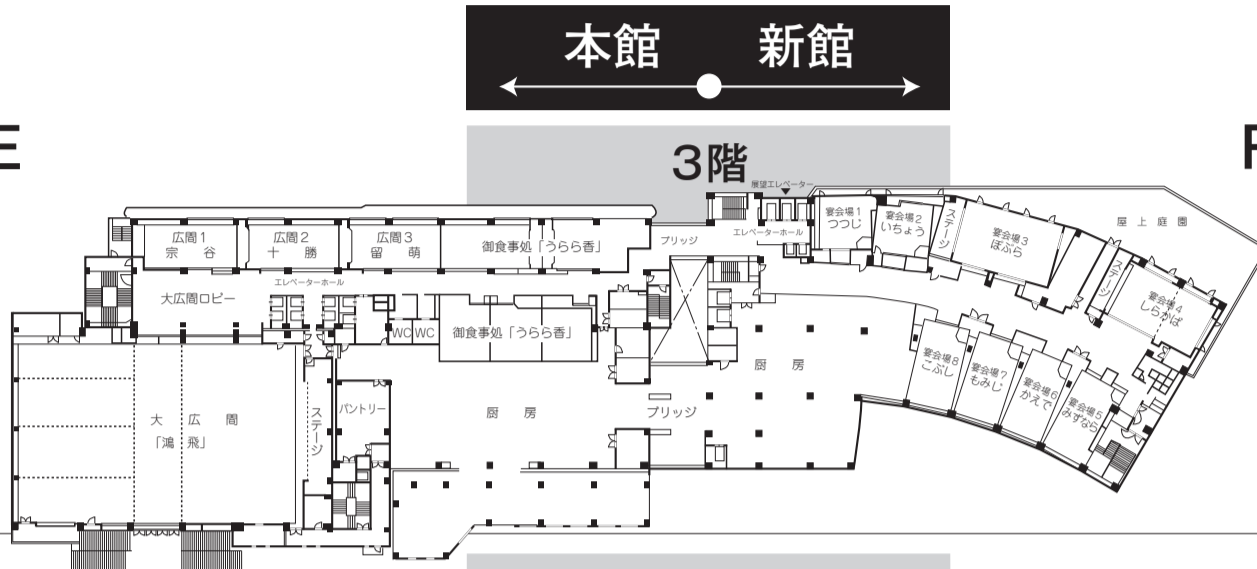

定山溪ビューホテル

JOZANKEI VIEW HOTEL

☎011-598-3223

〒061-2302 北海道札幌市南区定山溪温泉東2丁目

<グランベルホテルグループ>

| | |
|----------------------------|-------------|
| 裏磐梯レイクリゾート 五色の森 / 迎賓館 猫魔離宮 | (福島県 324室) |
| ルグラン旧軽井沢&リゾート | (長野県 58室) |
| ルグラン旧軽井沢 | (長野県 43室) |
| 山の神温泉 優香苑 / 別荘 清流館 | (岩手県 92室) |
| ホテル浜比嘉島リゾート | (沖縄県 29室) |
| 札幌グランベルホテル | (北海道 218室) |
| すすきのグランベルホテル | (北海道 300室) |
| 新宿グランベルホテル | (東京都 485室) |
| 渋谷グランベルホテル | (東京都 105室) |
| 赤坂グランベルホテル | (東京都 61室) |
| 京都グランベルホテル | (京都市 105室) |
| 大阪グランベルホテル | (大阪府 191室) |
| 恵比寿ホリックホテル | (東京都 36室) |
| 目黒ホリックホテル | (東京都 47室) |
| 梅田ホリックホテル | (大阪府 117室) |
| ウェスティン モルディブ ミリアンドゥーリゾート | (モルディブ 70室) |
| ルグラン ゴール | (スリランカ 57室) |

●名称/定山溪ビューホテル●所在地/札幌市南区定山溪温泉東2丁目111-2●敷地面積/22,524㎡●建築面積/10,844㎡●建築総床面積/79,395㎡●規模/地下2階、地上16階●総客室数/647室(和室440、洋室102、和洋室88、特別室6、コーナースイート11)●収容人員/2,620名●付帯設備/エレベーター11基●館内施設/ロビー、フロント、宴会場、広間、多目的ホール、会議室、レストラン「ロイヤルグランシャリオ」、レストラン「カシオペアグランデ」、クラブ「ファンタジー」、カフェ「サンリバー」、売店、湯あがり処「五扇亭」、アミューズメントプラザ、ウォーターランド「水の王国ラグーン」、大浴場「湯酔郷」、展望大浴場「星天」、屋上露天風呂、ラグーンスパ、大露天風呂●全館冷暖房完備

〔本館〕 FLOOR GUIDE

大宴会場

大広間「鴻飛」、広間3
うらら香(御食事処)

〔新館〕グレートビュー FLOOR GUIDE

大宴会場

宴会場8

多目的ホール、ビューホール、ゲームコーナー
湯あがり処「五扇亭」
クラブ「ファンタジー」、
地下駐車場

大浴場「湯酔郷」