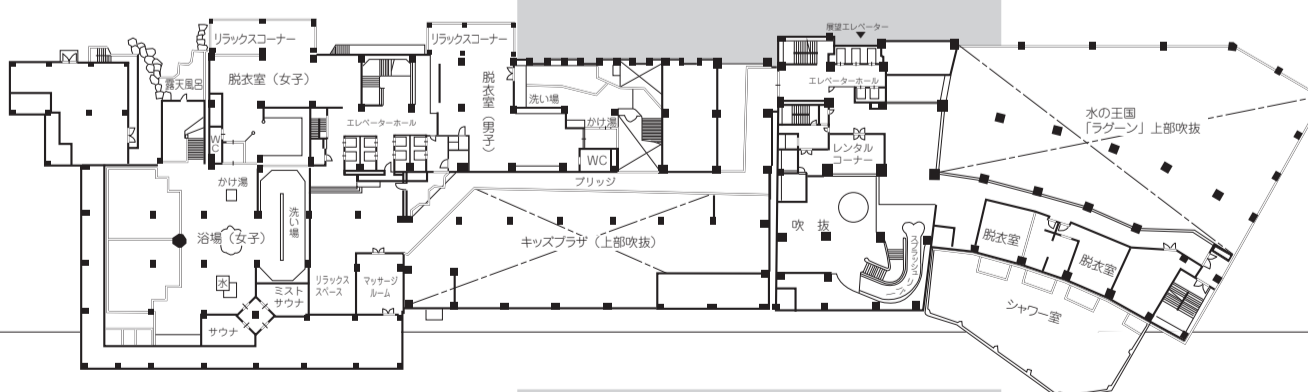

●名称/定山溪ビューホテル●所在地/札幌市南区定山溪温泉東2丁目111-2●敷地面積/22,524㎡●建築面積/10,844㎡●建築総床面積/79,395㎡●規模/地下2階、地上16階●総客室数/647室(和室440、洋室102、和洋室88、特別室6、コーナースイート11)●収容人員/2,620名●付帯設備/エレベーター11基●館内施設/ロビー、フロント、宴会場、広間、多目的ホール、会議室、レストラン「ロイヤルグランシャリオ」、レストラン「カシオペアグランデ」、クラブ「ファンタジー」、カフェ「サンリバー」、売店、湯あがり処「五扇亭」、アミューズメントプラザ、ウォーターランド「水の王国ラグーン」、大浴場「湯酔郷」、展望大浴場「星天」、屋上露天風呂、ラグーンスパ、大露天風呂●全館冷暖房完備

〔本館〕 FLOOR GUIDE

大宴会場

大広間「鴻飛」、広間3
うらら香(御食事処)

〔新館〕グレートビュー FLOOR GUIDE

大宴会場

宴会場8

多目的ホール、ビューホール、ゲームコーナー
湯あがり処「五扇亭」
クラブ「ファンタジー」、
地下駐車場

大浴場「湯酔郷」

男女脱衣室
男女大浴場「湯酔郷」、
女子露天風呂

大浴場「湯酔郷」

男女大浴場「湯酔郷」、
男子露天風呂