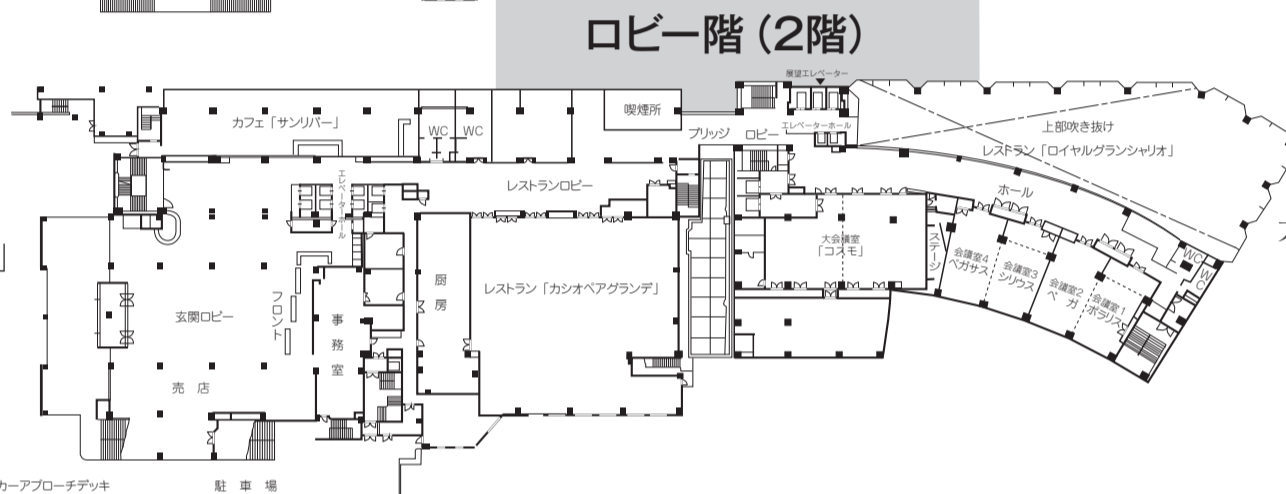

●名称/定山溪ビューホテル●所在地/札幌市南区定山溪温泉東2丁目111-2●敷地面積/22,524㎡●建築面積/10,844㎡●建築総床面積/79,395㎡●規模/地下2階、地上16階●総客室数/647室(和室440、洋室102、和洋室88、特別室6、コーナースイート11)●収容人員/2,620名●付帯設備/エレベーター11基●館内施設/ロビー、フロント、宴会場、広間、多目的ホール、会議室、レストラン「ロイヤルグランシャリオ」、レストラン「カシオペアグランデ」、クラブ「ファンタジー」、カフェ「サンリバー」、売店、湯あがり処「五扇亭」、アミューズメントプラザ、ウォーターランド「水の王国ラグーン」、大浴場「湯酔郷」、展望大浴場「星天」、屋上露天風呂、ラグーンスパ、大露天風呂●全館冷暖房完備

〔本館〕 FLOOR GUIDE

大宴会場

大広間「鴻飛」、広間3
うらら香(御食事処)

〔新館〕グレートビュー FLOOR GUIDE

大宴会場

宴会場8

多目的ホール、ビューホール、ゲームコーナー
湯あがり処「五扇亭」
クラブ「ファンタジー」、
地下駐車場

大浴場「湯酔郷」

男女脱衣室
男女大浴場「湯酔郷」、
女子露天風呂

大浴場「湯酔郷」

男女大浴場「湯酔郷」、
男子露天風呂